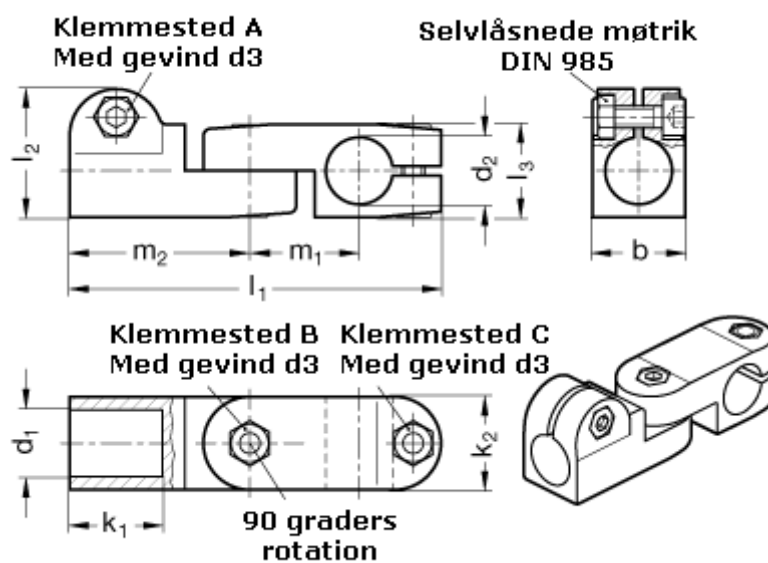

Varenummer: 20287B14B122SW  
Beskrivelse: E+G laskeforbindelse  
GN287-B14-B12-2-SW

## Mål

b = 25	m1 = 29.5
d1 = B14	m2 = 48.5
d2 = B12	
d3 = M 6	
k1 = 25	
k2 = 25	
l1 = 100	
l2 = 34.5	